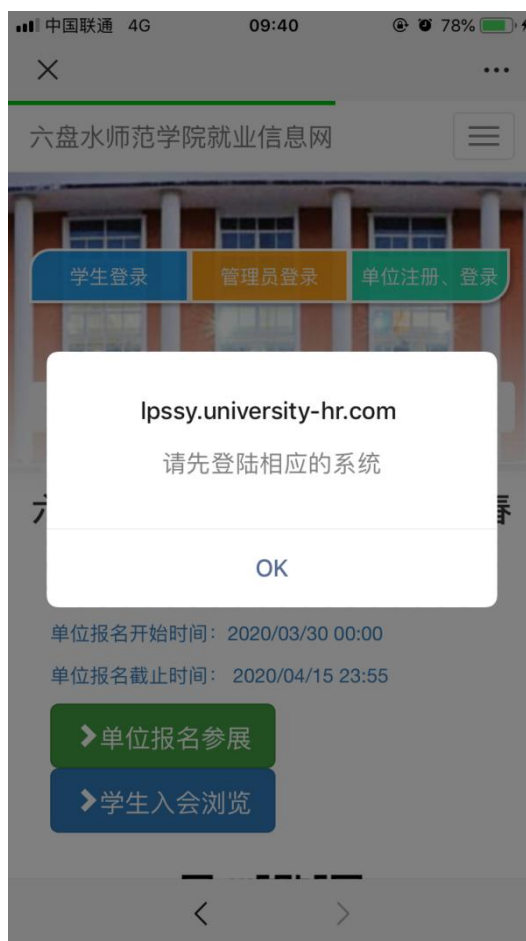

## 用人单位用户登录

**用户名**

**密码**

**图像校验码:** 8 3 6 7

新单位注册界面：

首页    就业指导    通知公告    文档下载    在线咨询    毕业生资源    招生网    考研专栏    问卷调查    学校首页

\* 营业执照或证明文件

请上传  
营业执照

手机端扫码报名：

第一步：打开手机浏览器或微信扫码均可扫码登录，扫如下图所示二维码：

(可手机扫码访问)

第二步：扫码后进入到如下图所示界面，点击“单位报名参展”进入到企业报名信息界面，系统提示登录。

第三步：点击【单位报名参展】进入到企业登录界面，如下截图所示，如果已有系统帐号，凭帐号密码登录系统，如果没有系统帐号可通过新单位注册提交

单位信息，再进行招聘会报名。

中国联通 4G 09:40 78%

六盘水师范学院就业信息网

学生登录 管理员登录 单位注册、登录

### 用人单位用户登录

用户名

密码

图像验证码: 2656

登录 新单位注册

中国联通 4G 09:40 78%

六盘水师范学院就业信息网

学生登录 管理员登录 单位注册、登录